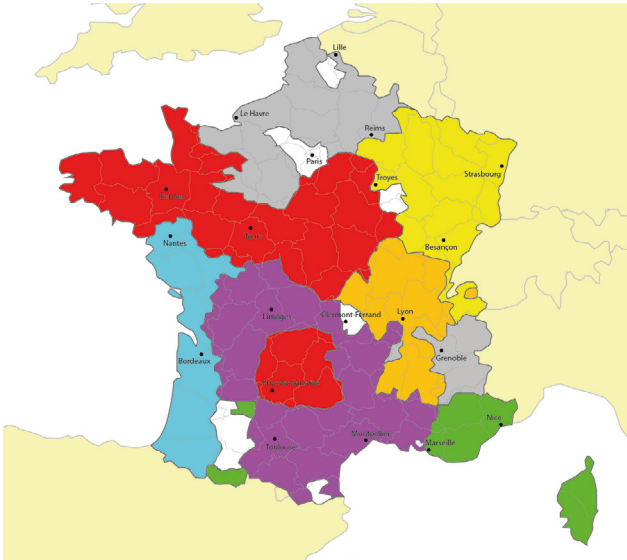

## DÉPLOIEMENT DE STATIONS 4G EN BANDE 700 MHz

- À partir du 06/04/2016
- À partir du 01/01/2018
- À partir du 01/04/2018
- À partir du 01/07/2018
- À partir du 01/10/2018
- À partir du 01/01/2019
- À partir du 01/04/2019
- À partir du 01/07/2019