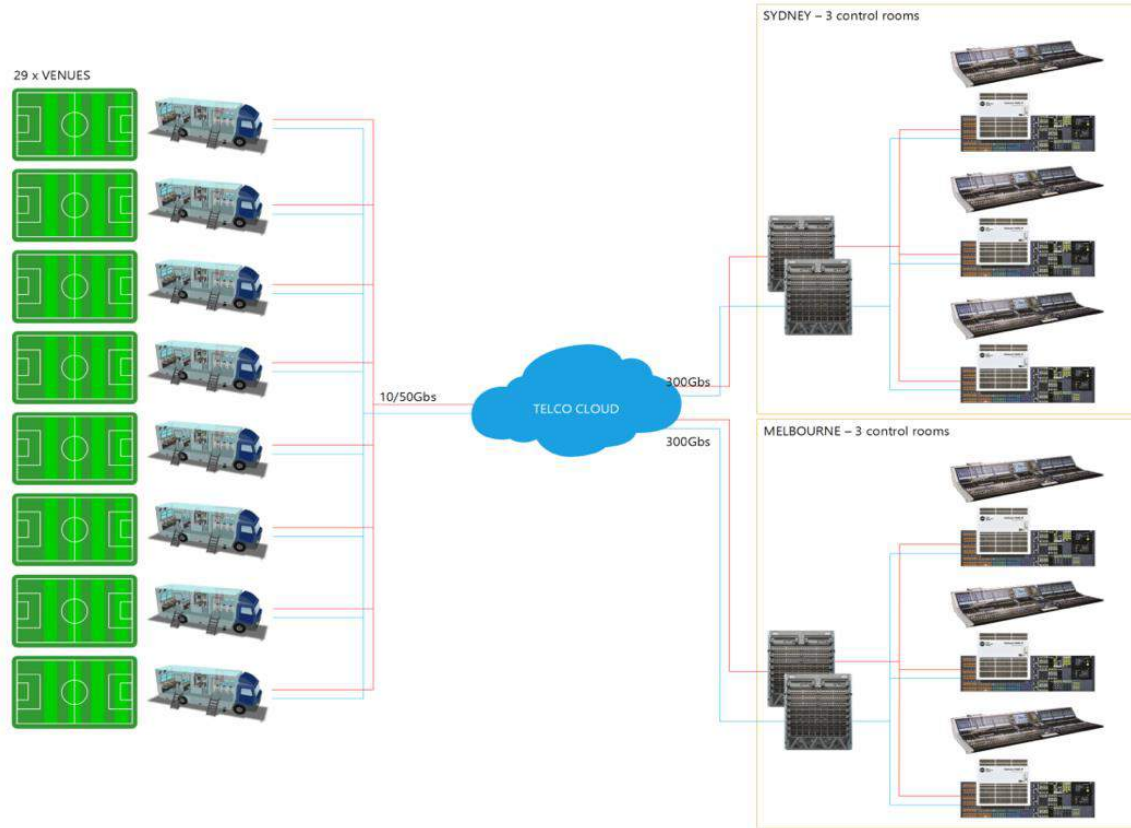

V__matrix

Software Defined Core Infrastructure Platform

V__matrix

Software Defined Core Infrastructure Platform

V__matrix - Core Processing Units

- Module autonome
- Design à base de processeurs programmables (FPGA)
- 2 interfaces 40GE (QSFP+)

V__matrix - Core Processing Units

- Module autonome
- Design à base de processeurs programmables (FPGA)
- 2 interfaces 40GE (QSFP+)

- Connectique SDI optionnelle en face arrière, compatible 4K – 12G-SDI
- 10/10, 18/2, 2/18

V_matrix - Frames

V_matrix2

V_matrix5

V_matrix8

V__matrix virtual modules overview

C100 module

NEP Australia – The Challenge

NEP Australia – The Basic Concept

NEP Australia - Network Topology

Field of Play

Cameras native 2110

Stagebox 1

Stagebox 2

V_remote4
A_mic8
A_digital

Stagebox 3

VSM Control Network