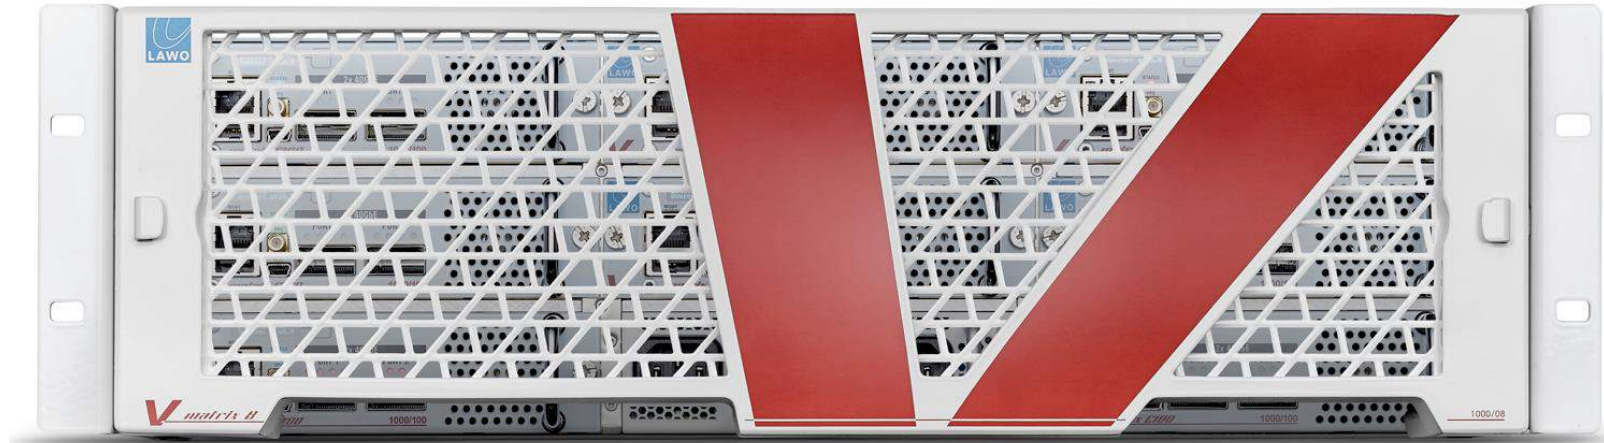

CORE INFRASTRUCTURE

Broadcast Orchestration with vsmSTUDIO and vsmSOUL

V_matrix

**V__matrix n'est pas un
routeur...**

**...c'est une puissante
plateforme de traitement
audio/video !**

- **La plus puissante plateforme FPGA de l'industrie broadcast**
- **Architecture modulaire, redimensionnable et distribuée**
- **Fonctionnalités / workflow reconfigurables à la demande**
- **Transport / routage des signaux délégué à l'infrastructure réseau**

V__matrix

Software Defined Core Infrastructure Platform

V__matrix

Software Defined Core Infrastructure Platform

V__matrix - Core Processing Units

- Module autonome
- Design à base de processeurs programmables (FPGA)
- 2 interfaces 40GE (QSFP+)

V__matrix - Core Processing Units

- Module autonome
- Design à base de processeurs programmables (FPGA)
- 2 interfaces 40GE (QSFP+)

- Connectique SDI optionnelle en face arrière, compatible 4K – 12G-SDI
- 10/10, 18/2, 2/18