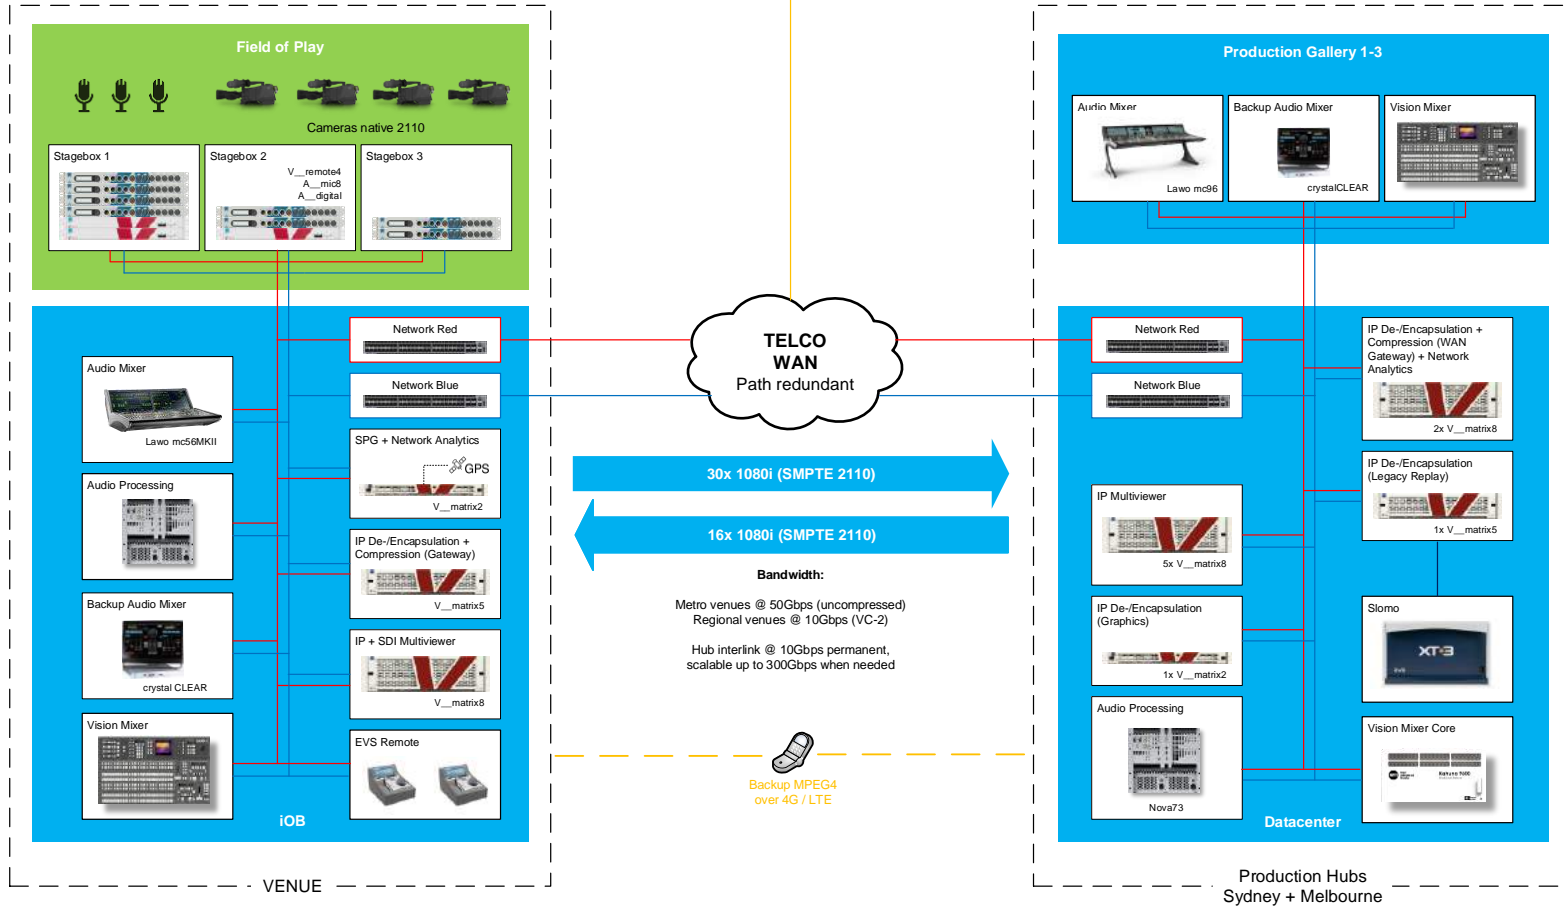

V__matrix

Software Defined Core Infrastructure Platform

V__matrix

Software Defined Core Infrastructure Platform

V__matrix - Core Processing Units

- Module autonome
- Design à base de processeurs programmables (FPGA)
- 2 interfaces 40GE (QSFP+)

V__matrix - Core Processing Units

- Module autonome
- Design à base de processeurs programmables (FPGA)
- 2 interfaces 40GE (QSFP+)

- Connectique SDI optionnelle en face arrière, compatible 4K – 12G-SDI
- 10/10, 18/2, 2/18

NEP Australia - Network Topology

Field of Play

Cameras native 2110

Stagebox 1

Stagebox 2

V_remote4
A_mic8
A_digital

Stagebox 3

VSM Control Network