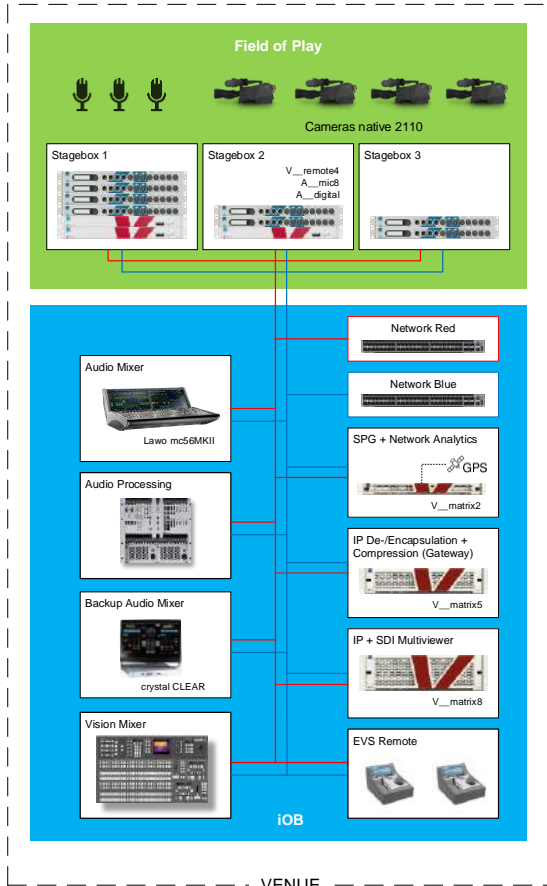

V__matrix

Software Defined Core Infrastructure Platform

V__matrix

Software Defined Core Infrastructure Platform

V__matrix - Core Processing Units

- Module autonome
- Design à base de processeurs programmables (FPGA)
- 2 interfaces 40GE (QSFP+)

V__matrix - Core Processing Units

- Module autonome
- Design à base de processeurs programmables (FPGA)
- 2 interfaces 40GE (QSFP+)

- Connectique SDI optionnelle en face arrière, compatible 4K – 12G-SDI
- 10/10, 18/2, 2/18

V_matrix - Frames

V_matrix2

V_matrix5

V_matrix8

V__matrix virtual modules overview

C100 module

NEP Australia – The Challenge

NEP Australia – The Basic Concept

NEP Australia - Network Topology

Field of Play

Cameras native 2110

Stagebox 1

Stagebox 2

V_remote4
A_mic8
A_digital

Stagebox 3

VSM Control Network