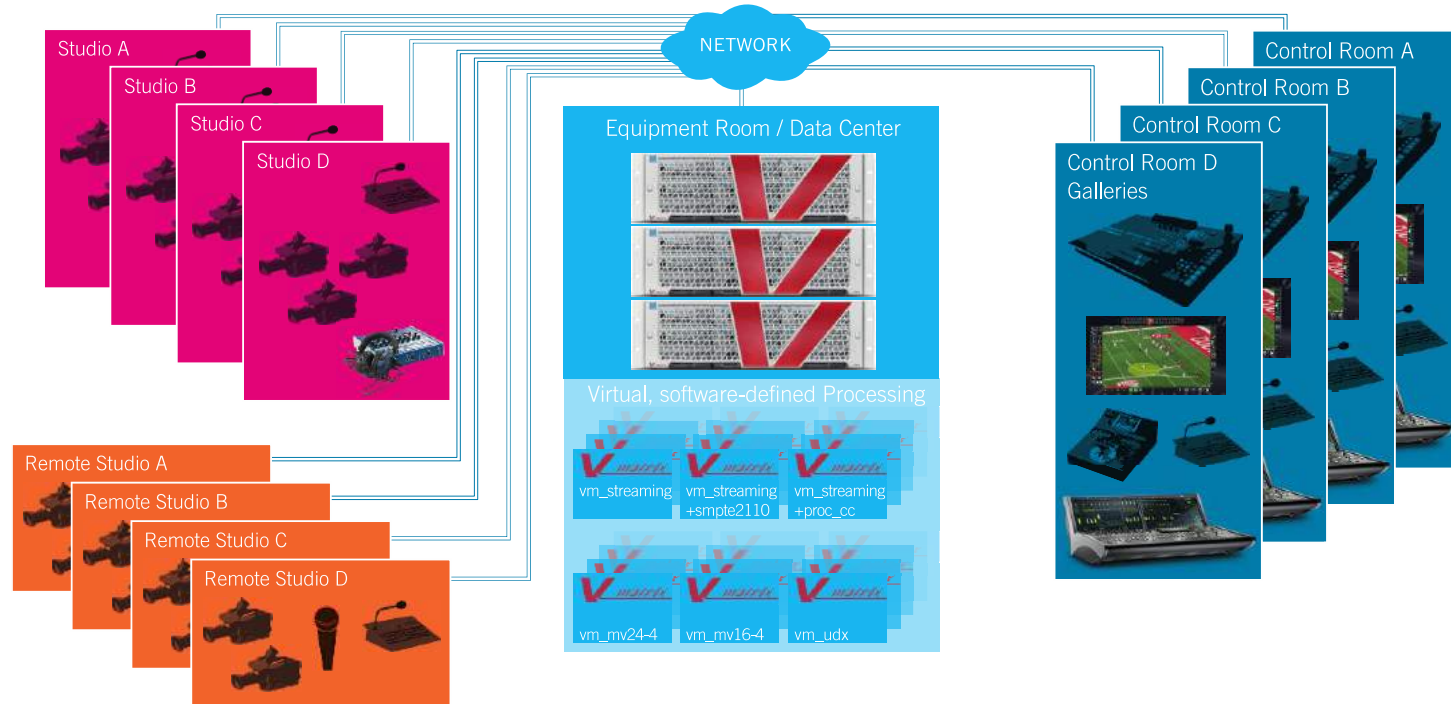

RADIO PRODUCTION TOOLS

RELAY VisTool 5.0 RELAY VSC RELAY VPB RELAY VRX1/VRX® EDIT VO

AUDIO INTERFACES

DALLIS mc² Compact IO A__line

COMMENTARY

LCU LOC

Network. Audio. Video. Control.

Smart IP live production infrastructure.

CORE INFRASTRUCTURE

Broadcast Orchestration with vsmSTUDIO and vsmSOUL

V_matrix

**V__matrix n'est pas un
routeur...**

**...c'est une puissante
plateforme de traitement
audio/video !**

- **La plus puissante plateforme FPGA de l'industrie broadcast**
- **Architecture modulaire, redimensionnable et distribuée**
- **Fonctionnalités / workflow reconfigurables à la demande**
- **Transport / routage des signaux délégué à l'infrastructure réseau**

V__matrix

Software Defined Core Infrastructure Platform

V__matrix

Software Defined Core Infrastructure Platform

V__matrix - Core Processing Units

- Module autonome
- Design à base de processeurs programmables (FPGA)
- 2 interfaces 40GE (QSFP+)

V__matrix - Core Processing Units

- Module autonome
- Design à base de processeurs programmables (FPGA)
- 2 interfaces 40GE (QSFP+)

- Connectique SDI optionnelle en face arrière, compatible 4K – 12G-SDI
- 10/10, 18/2, 2/18