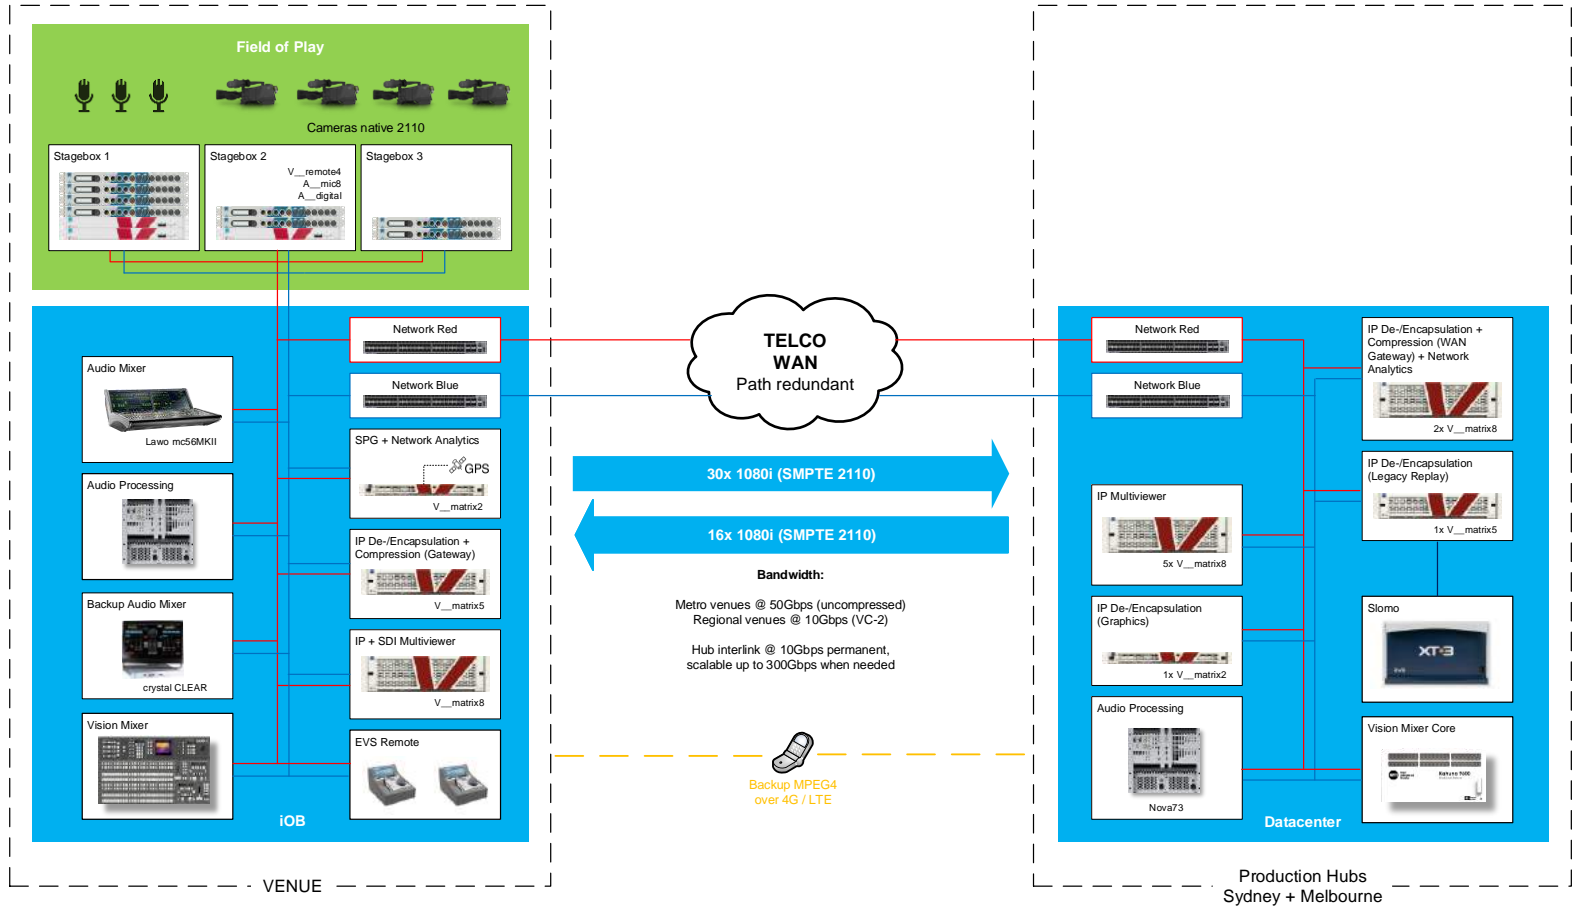

CORE INFRASTRUCTURE

Broadcast Orchestration with vsmSTUDIO and vsmSOUL

V_matrix

**V__matrix n'est pas un
routeur...**

**...c'est une puissante
plateforme de traitement
audio/video !**

- **La plus puissante plateforme FPGA de l'industrie broadcast**
- **Architecture modulaire, redimensionnable et distribuée**
- **Fonctionnalités / workflow reconfigurables à la demande**
- **Transport / routage des signaux délégué à l'infrastructure réseau**

V__matrix

Software Defined Core Infrastructure Platform

V__matrix

Software Defined Core Infrastructure Platform

V__matrix - Core Processing Units

- Module autonome
- Design à base de processeurs programmables (FPGA)
- 2 interfaces 40GE (QSFP+)

V__matrix - Core Processing Units

- Module autonome
- Design à base de processeurs programmables (FPGA)
- 2 interfaces 40GE (QSFP+)

- Connectique SDI optionnelle en face arrière, compatible 4K – 12G-SDI
- 10/10, 18/2, 2/18

NEP Australia - Network Topology

Field of Play

Cameras native 2110

Stagebox 1

Stagebox 2

V_remote4
A_mic8
A_digital

Stagebox 3

VSM Control Network