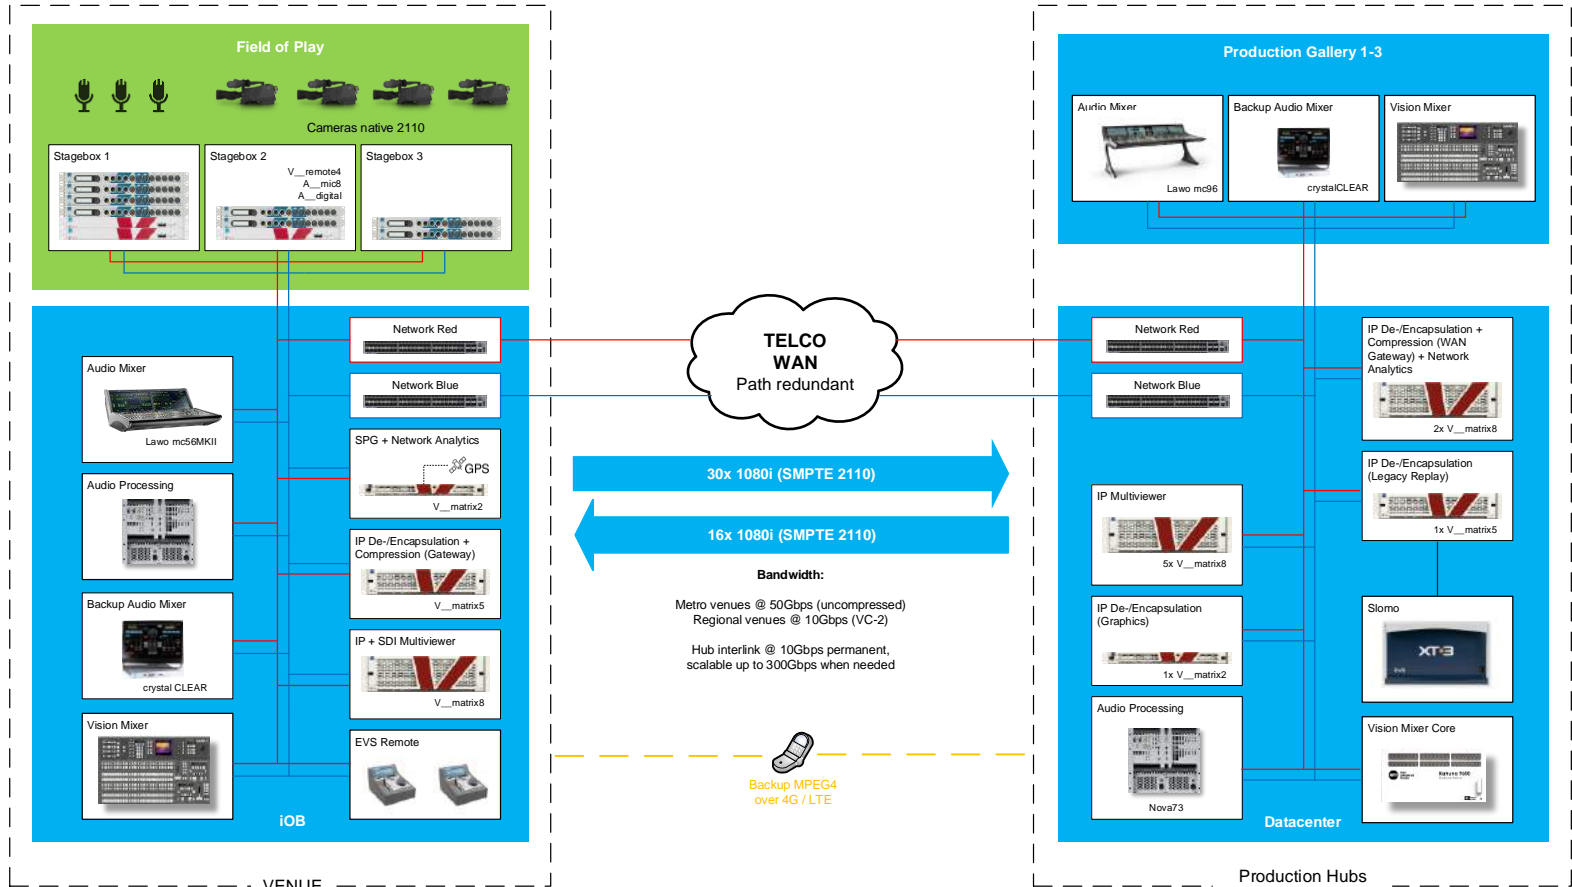

V__matrix

Software Defined Core Infrastructure Platform

V__matrix

Software Defined Core Infrastructure Platform

V__matrix - Core Processing Units

- Module autonome
- Design à base de processeurs programmables (FPGA)
- 2 interfaces 40GE (QSFP+)

V__matrix - Core Processing Units

- Module autonome
- Design à base de processeurs programmables (FPGA)
- 2 interfaces 40GE (QSFP+)

- Connectique SDI optionnelle en face arrière, compatible 4K – 12G-SDI
- 10/10, 18/2, 2/18

NEP Australia - Network Topology

Field of Play

Cameras native 2110

Stagebox 1

Stagebox 2

V_remote4
A_mic8
A_digital

Stagebox 3

VSM Control Network