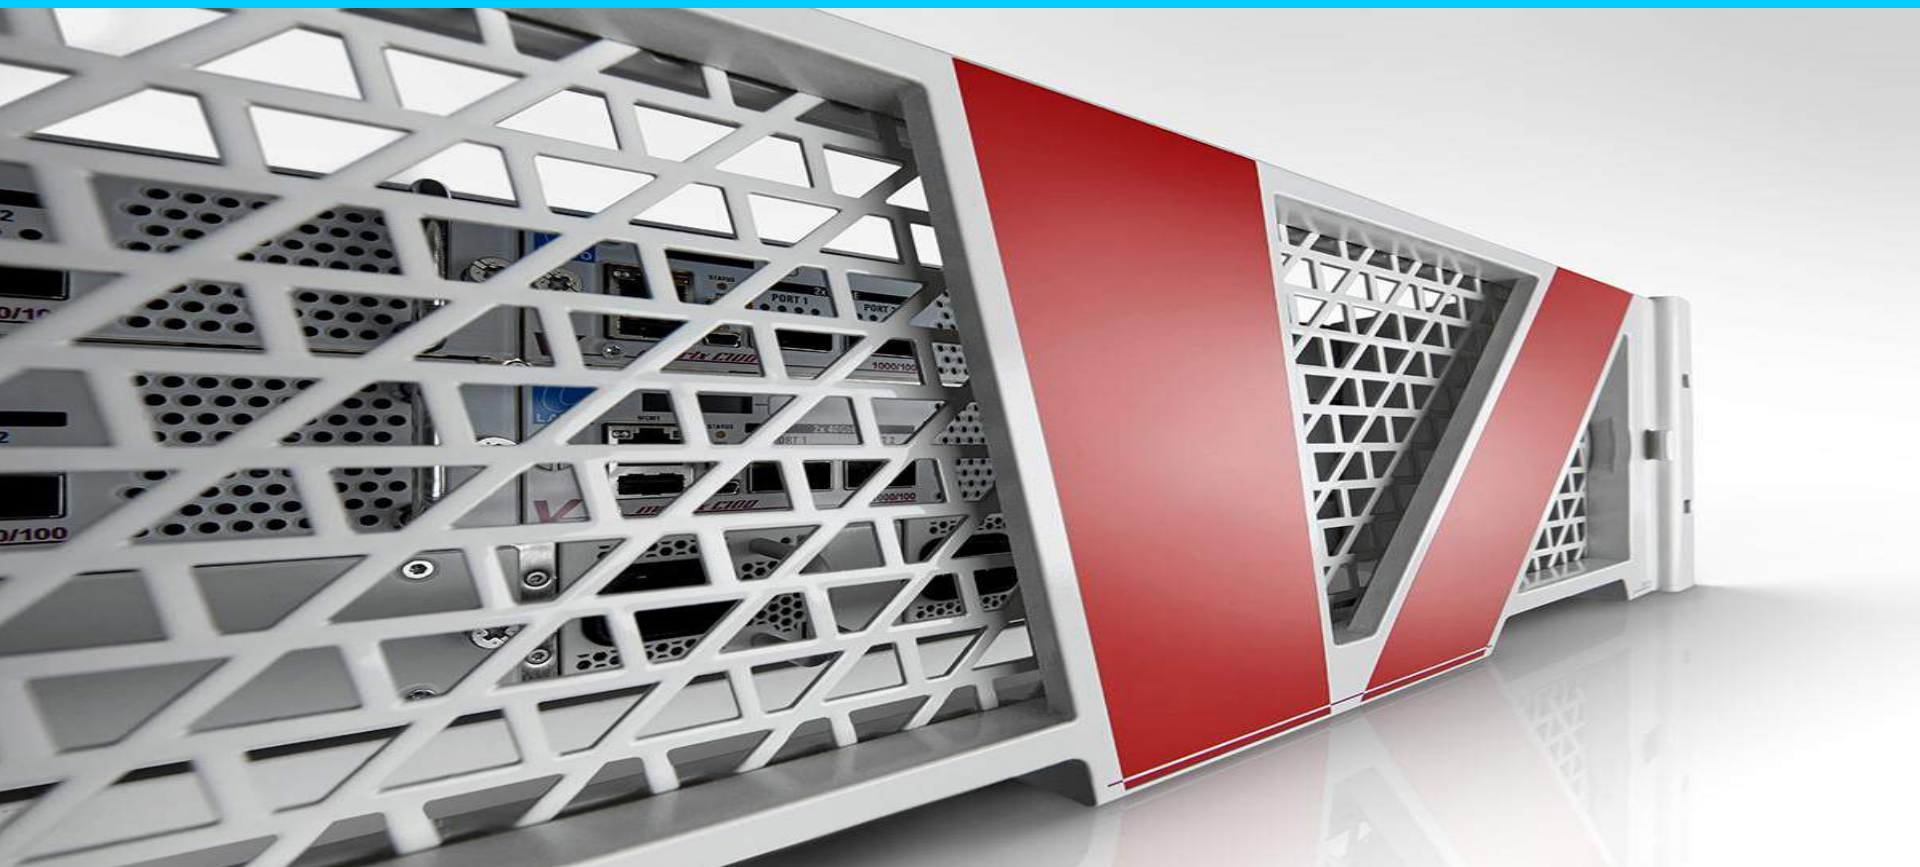

CORE INFRASTRUCTURE

Broadcast Orchestration with vsmSTUDIO and vsmSOUL

V_matrix

**V__matrix n'est pas un
routeur...**

**...c'est une puissante
plateforme de traitement
audio/video !**

- **La plus puissante plateforme FPGA de l'industrie broadcast**
- **Architecture modulaire, redimensionnable et distribuée**
- **Fonctionnalités / workflow reconfigurables à la demande**
- **Transport / routage des signaux délégué à l'infrastructure réseau**