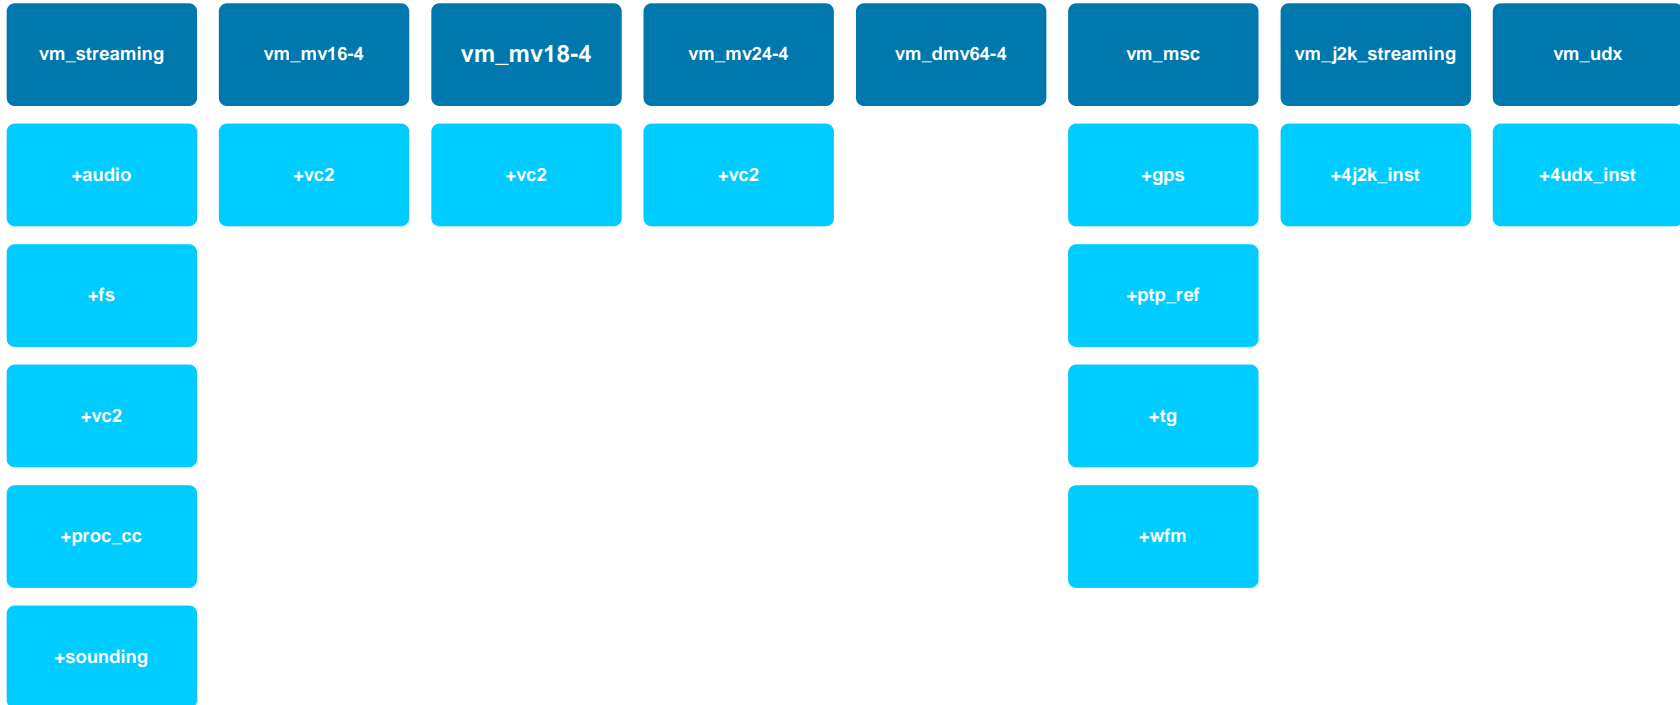

V__matrix

Software Defined Core Infrastructure Platform

V__matrix

Software Defined Core Infrastructure Platform

V__matrix - Core Processing Units

- Module autonome
- Design à base de processeurs programmables (FPGA)
- 2 interfaces 40GE (QSFP+)

V__matrix - Core Processing Units

- Module autonome
- Design à base de processeurs programmables (FPGA)
- 2 interfaces 40GE (QSFP+)

- Connectique SDI optionnelle en face arrière, compatible 4K – 12G-SDI
- 10/10, 18/2, 2/18

V_matrix - Frames

V_matrix2

V_matrix5

V_matrix8

V__matrix virtual modules overview

C100 module

NEP Australia – The Challenge

NEP Australia – The Basic Concept

NEP Australia - Network Topology

Field of Play

Cameras native 2110

Stagebox 1

Stagebox 2

V_remote4
A_mic8
A_digital

Stagebox 3

VSM Control Network