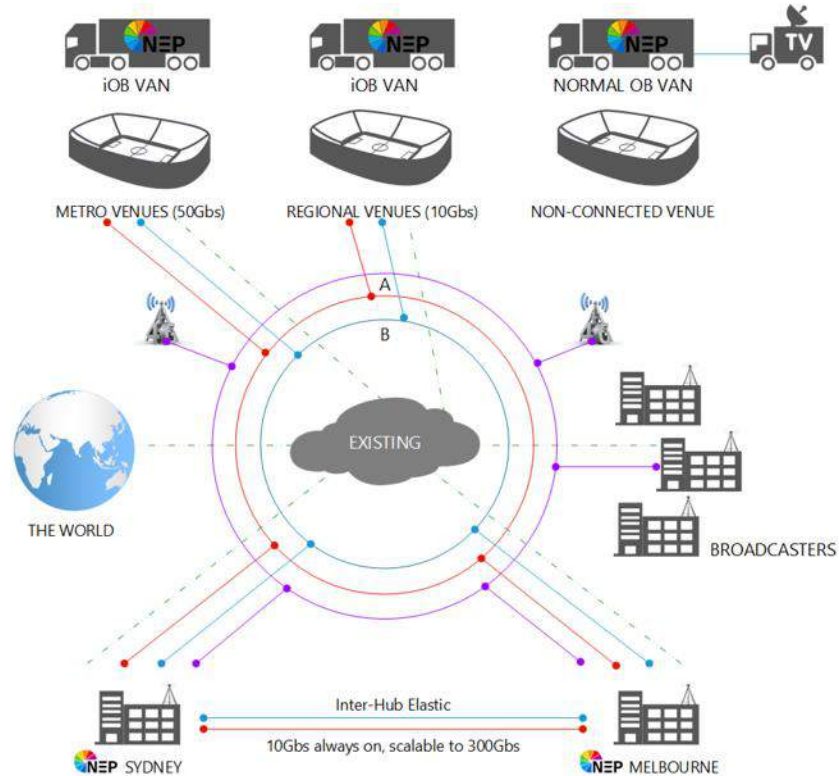

NEP Australia - Network Topology